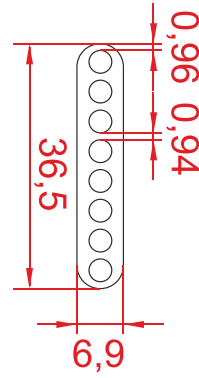

YÜKSEK ISIYA DAYANIKLI PROFİL TAŞLARI MAX. SICAKLIK: 750 °C**37X7,2X100 mm 8 KANALLI PROFİL TAŞI**

TİP	ADET FİYATI / EURO
37x7,2x100 Mm 8 Kanallı Profil Taşı	0,70 Euro

48X60 MM 4 KANALLI PROFİL TAŞI

TİP	ADET FİYATI / EURO
48x60 mm 4 Kanallı Profil Taşı	0,80 Euro