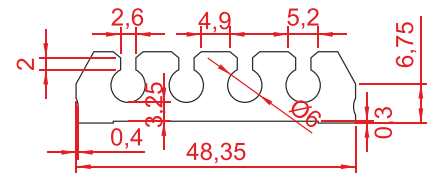

YÜKSEK ISIYA DAYANIKLI PROFİL TAŞLARI MAX. SICAKLIK: 750 °C**37X7,2X100 mm 8 KANALLI PROFİL TAŞI**

TİP	ADET FİYATI / EURO
37x7,2x100 Mm 8 Kanallı Profil Taşı	0,70 Euro

48X60 MM 4 KANALLI PROFİL TAŞI

TİP	ADET FİYATI / EURO
48x60 mm 4 Kanallı Profil Taşı	0,80 Euro