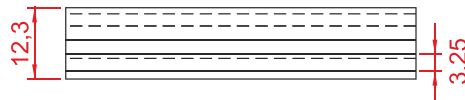

YÜKSEK ISIYA DAYANIKLI PROFİL TAŞLARI MAX. SICAKLIK: 750 °C**37X7,2X100 mm 8 KANALLI PROFİL TAŞI**

TİP	ADET FİYATI / EURO
37x7,2x100 Mm 8 Kanallı Profil Taşı	0,70 Euro

48X60 MM 4 KANALLI PROFİL TAŞI

TİP	ADET FİYATI / EURO
48x60 mm 4 Kanallı Profil Taşı	0,80 Euro